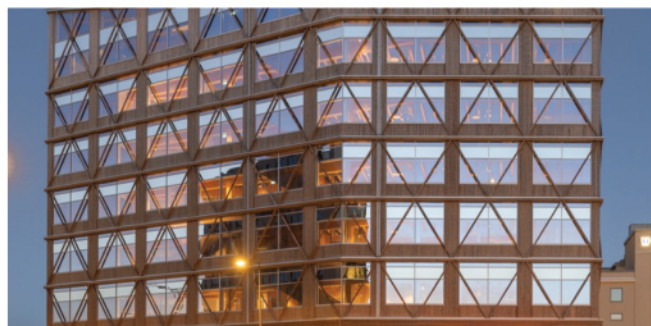

REFERENSER

Berömda CO2 neutrala polishuset; Korsningen i Örebro.