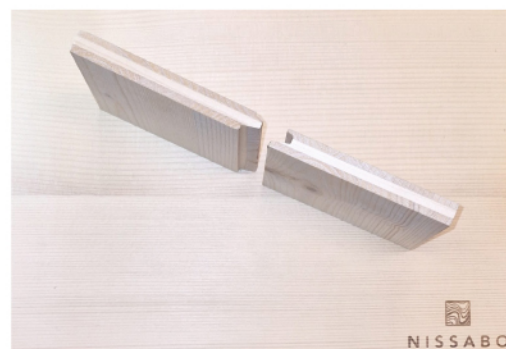

Wood-X blir ett väldigt vackert resultat utan iögonfallande sprickor, medan stommar tenderar att få väldigt stora sprickor.

- En hel meny med olika träslag och utföranden finns att välja bland, för olika stilar och budgetar. Från dyraste Vertikal-X till Gran-X som är den stora standardmodellen och den billigaste i serien.
- Snabb leverans! Mellan 300-500m² kan oftast skickas omgående. En trygghet när långa väntetider kan kosta bygget pengar och omak. Särskilt när det gäller kompletteringar, de behövs oftast vara på plats genast.
- Vanligaste storleken är 5000*1025mm för vägginklädnad. Wood-X är den enda skivan som också kan levereras i 6000*1025mm formatet för takhöjder mellan 2,5-3m exempelvis. 1025mm är en bättre bredd än 1250mm som är en annan gängse bredd på marknaden. Ur ett arbetsmiljöperspektiv är den smidigare för montören att montera. Ovan på det, ju smalare skivan är ju mindre volymförändring blir det om träet i skivan rör sig.