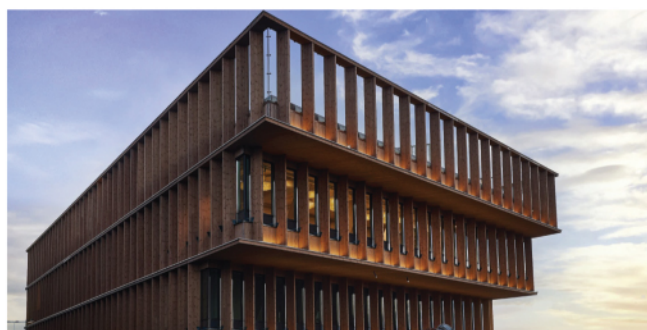

Viared Center, en av tre finalister till årets bygge 2024.