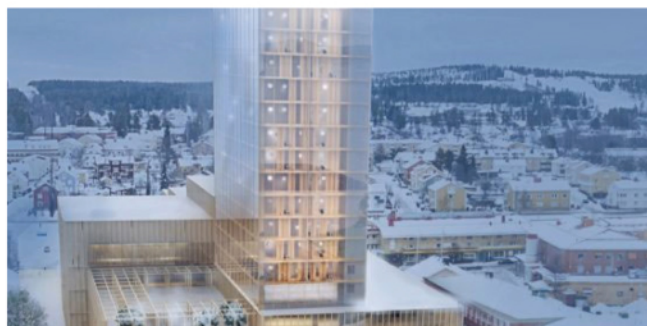

Från Skellefteå Kulturhus se man inte bara naturen, man sitter i naturen, det vill säga väggarna är klädda i WOOD-X!